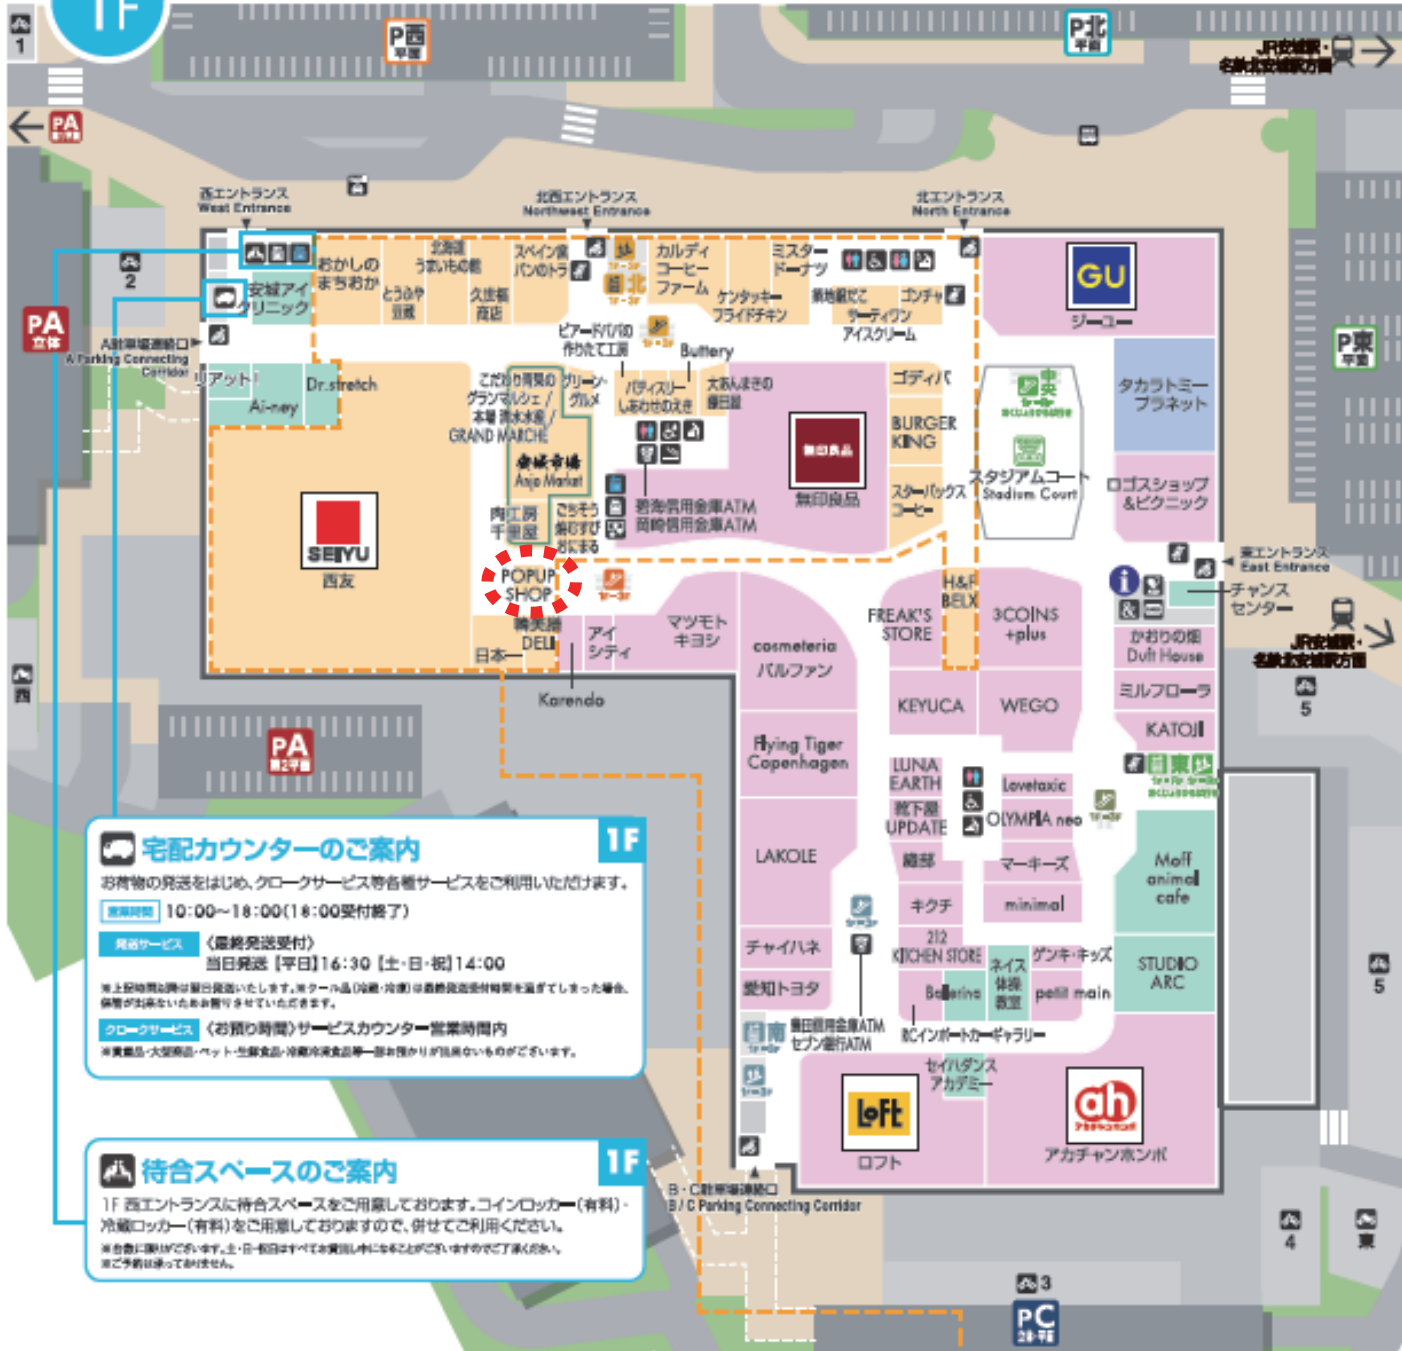

1F

宅配カウンターのご案内 1F

お荷物の発送をはじめ、クロークサービス等各種サービスをご利用いただけます。

宅配サービス 10:00~18:00(18:00受付終了)

クロークサービス <荷物発送受付>
当日発送【平日】16:30【土・日・祝】14:00

※上記時間外は即日発送いたします。※クール品(冷蔵・冷凍)は最終発送受付時間を過ぎました場合は、保管が可能な場合があります。

クロークサービス (お預り時間)サービスカウンター営業時間内

※貴重品・大型商品・ペット・生鮮食品・冷蔵冷凍食品等一部お預かりが利用できない場合がございます。

待合スペースのご案内 1F

1F 西エントランスに待合スペースをご用意しております。コインロッカー(有料)・冷蔵ロッカー(有料)をご用意しておりますので、併せてご利用ください。

※台費に限りがございます。土・日・祝日はすべてお貸出し中止になる場合がございますのでご了承ください。※ご予約はできません。